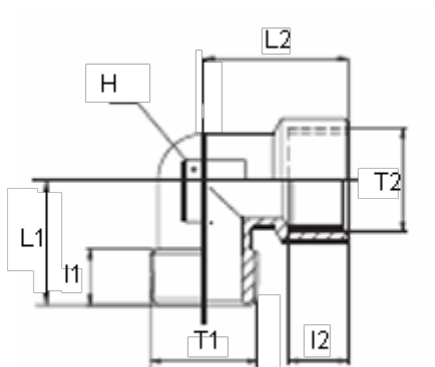

Varenummer: 5891205TR38
Beskrivelse: Vinkel, nippelmuffe 1205TR
R3/8" - G3/8"

Mål

H = 17
L1 = 27.5
I1 = 13.0
L2 = 27.5
I2 = 12.0
T1 = 3/8"
T2 = 3/8"